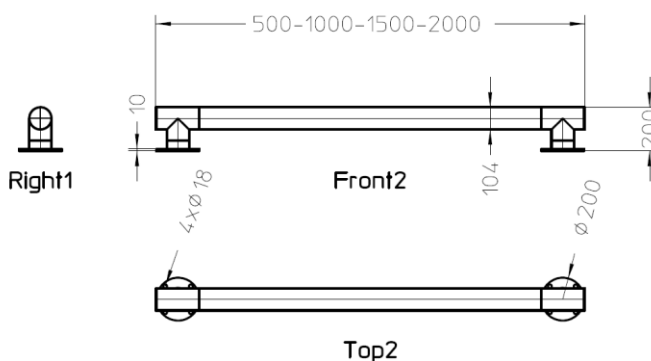

stootbaar – rechte hoeken - voetflens

Als fabrikant kunnen wij u het volgende aanbieden:

<ul style="list-style-type: none"> • stootbaar – rechte hoeken • met voetflens \varnothing 200 mm – 4 gaten \varnothing 18 mm • Rvs 304/316 • Gepolierd • Totale hoogte: 200 mm bovengronds • Lengte: 500–1000–1500–2000 mm • Buis: \varnothing 104x2 mm • Gevuld met beton • Naadloze afwerking 	Code	Gewicht
	SB-RH-VF-(104x2)x200x 500 x200- rvs 304	20 kg
	SB-RH-VF-(104x2)x200x 500 x200- rvs 316	20 kg
	SB-RH-VF-(104x2)x200x 1000 x200- rvs 304	32 kg
	SB-RH-VF-(104x2)x200x 1000 x200- rvs 316	32 kg
	SB-RH-VF-(104x2)x200x 1500 x200- rvs 304	45 kg
	SB-RH-VF-(104x2)x200x 1500 x200- rvs 316	45 kg
	SB-RH-VF-(104x2)x200x 2000 x200- rvs 304	57 kg
	SB-RH-VF-(104x2)x200x 2000 x200- rvs 316	57 kg

Dit zijn de meest bestelde afmetingen. Andere afmetingen zijn natuurlijk ook mogelijk

Bestellingen en prijsaanvragen enkel mailen naar: info@i-m-c.be